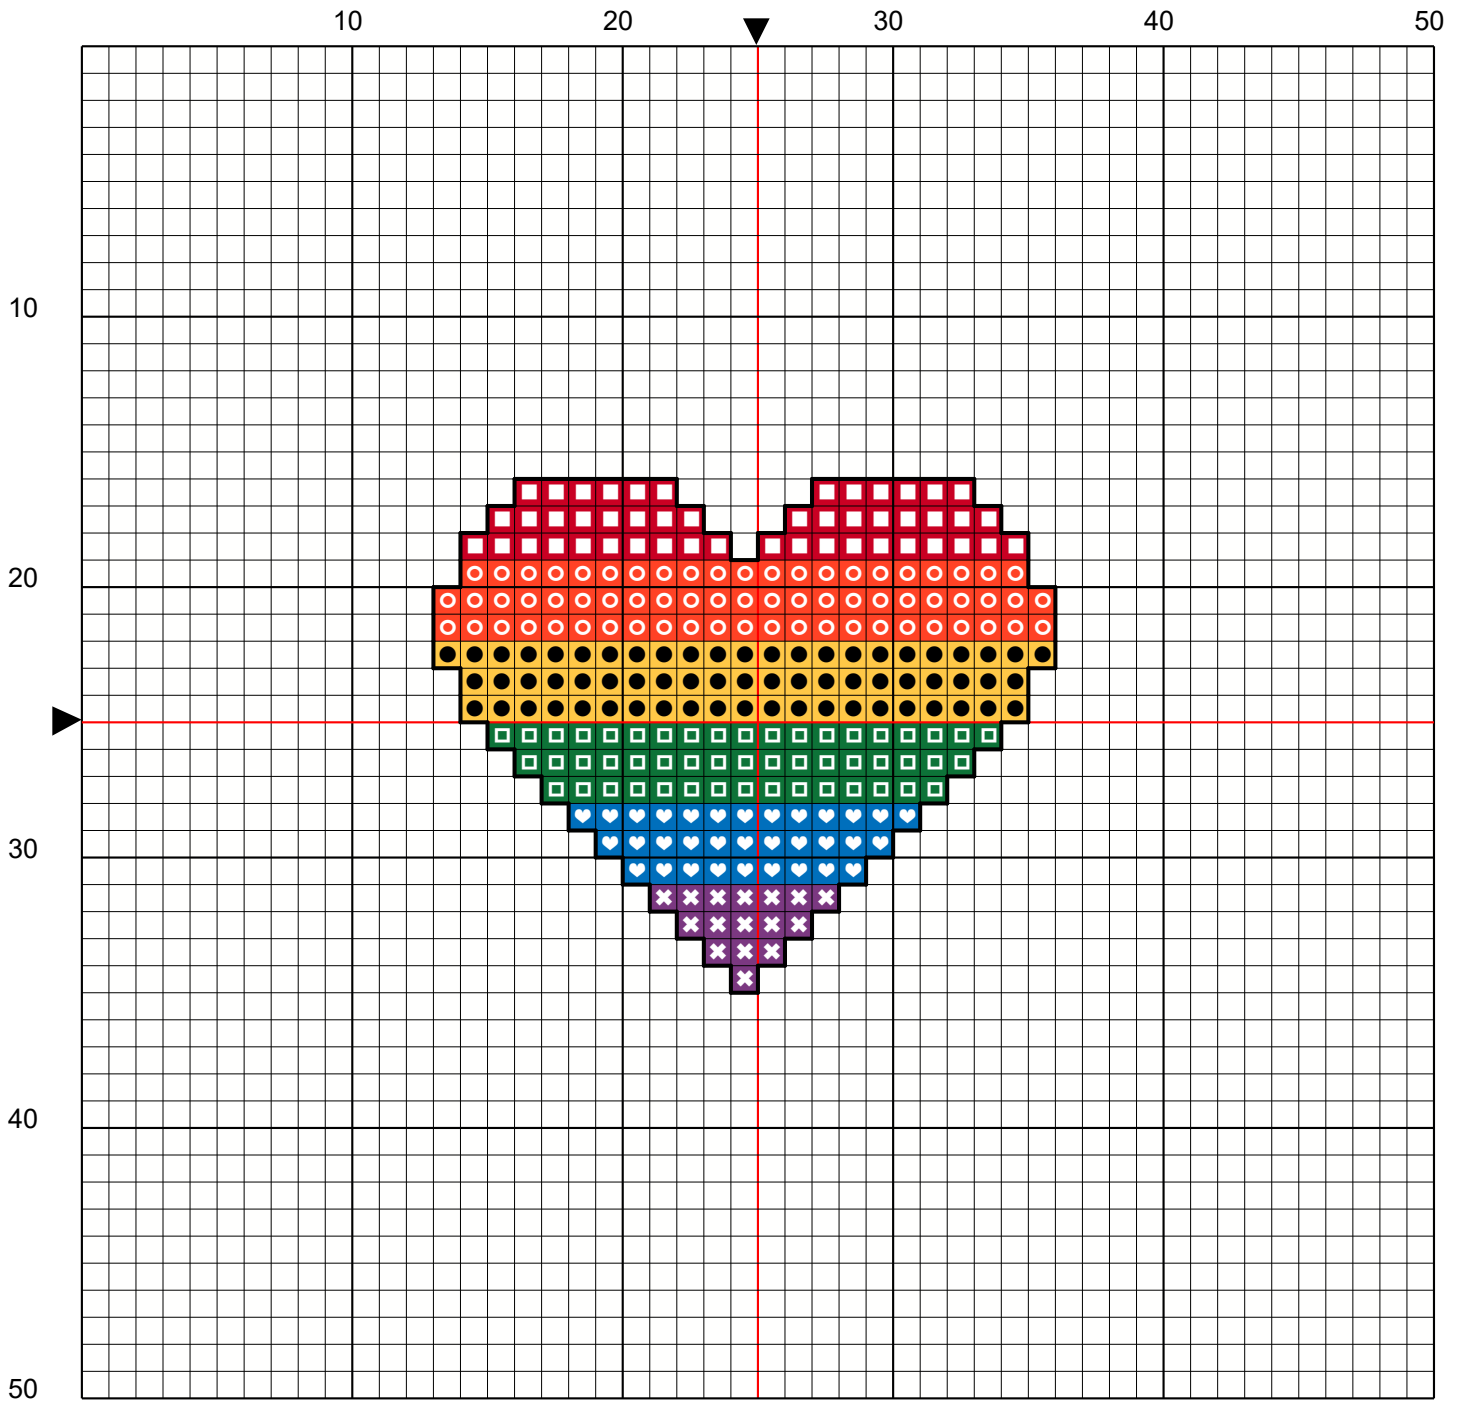

Striped Pride Heart

Striped Pride Heart

Striped Pride Heart

Striped Pride Heart

Striped Pride Heart

Canvas size: 50 x 50 Stitches

	Number	Name:	Strands	Length	Stitches	
■	DMC 666	Red Bright	2	0.1 Skeins	48	
○	DMC 608	Orange Bright	2	0.1 Skeins	67	
●	DMC 743	Yellow MD	2	0.1 Skeins	65	
□	DMC 701	Green	2	0.1 Skeins	51	
♥	DMC 995	Electric Blue dark	2	0.1 Skeins	33	
×	DMC 552	Violet MD	2	0.1 Skeins	16	
	DMC 310	Black	2	0.1 Skeins	b/s only	
No.	B/S - Color				Skeins	
DMC 310 (1 str)	Black				0.00	
	