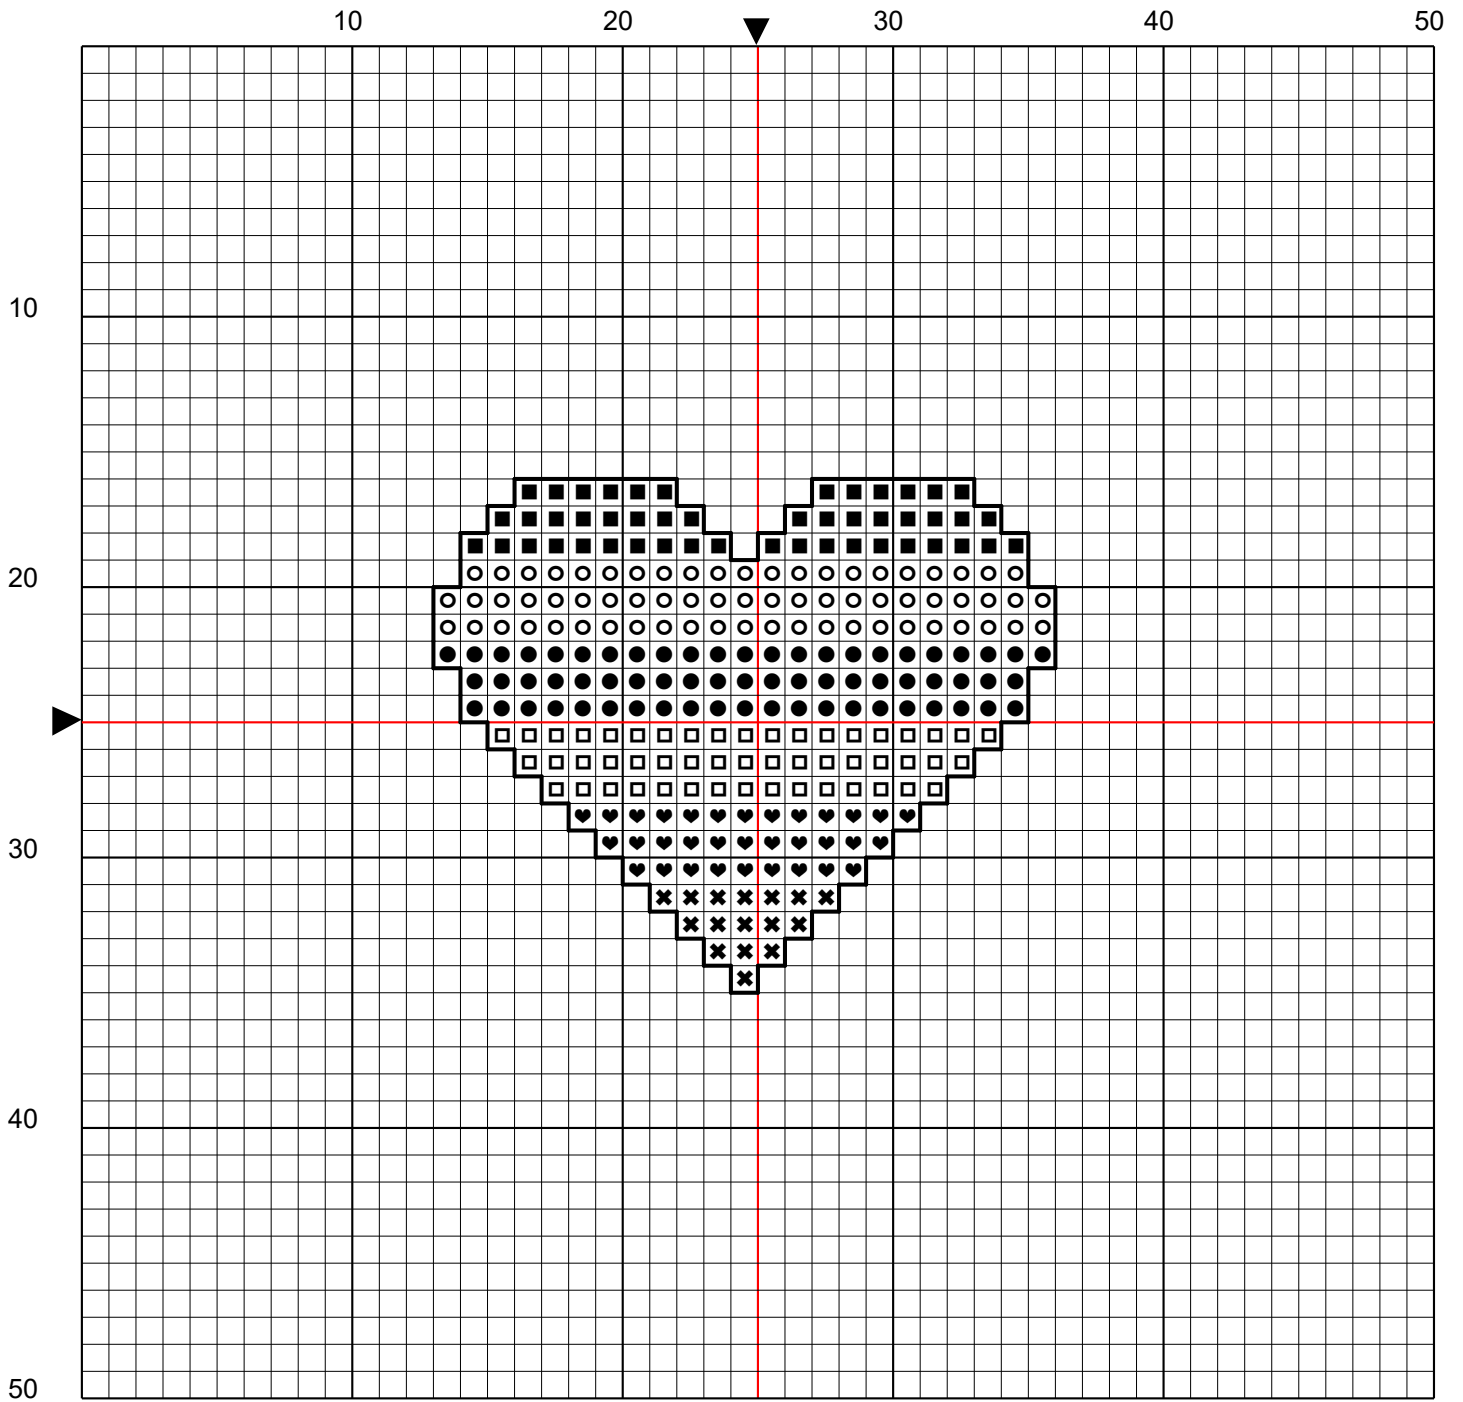

Striped Pride Heart

Striped Pride Heart

Striped Pride Heart

Striped Pride Heart

Striped Pride Heart

Canvas size: 50 x 50 Stitches

	Number	Name:	Strands	Length	Stitches	
■	DMC 666	Red Bright	2	0.1 Skeins	48	
○	DMC 608	Orange Bright	2	0.1 Skeins	67	
●	DMC 743	Yellow MD	2	0.1 Skeins	65	
□	DMC 701	Green	2	0.1 Skeins	51	
♥	DMC 995	Electric Blue dark	2	0.1 Skeins	33	
×	DMC 552	Violet MD	2	0.1 Skeins	16	
	DMC 310	Black	2	0.1 Skeins	b/s only	
No.	B/S - Color				Skeins	
DMC 310 (1 str)	Black				0.00	
	