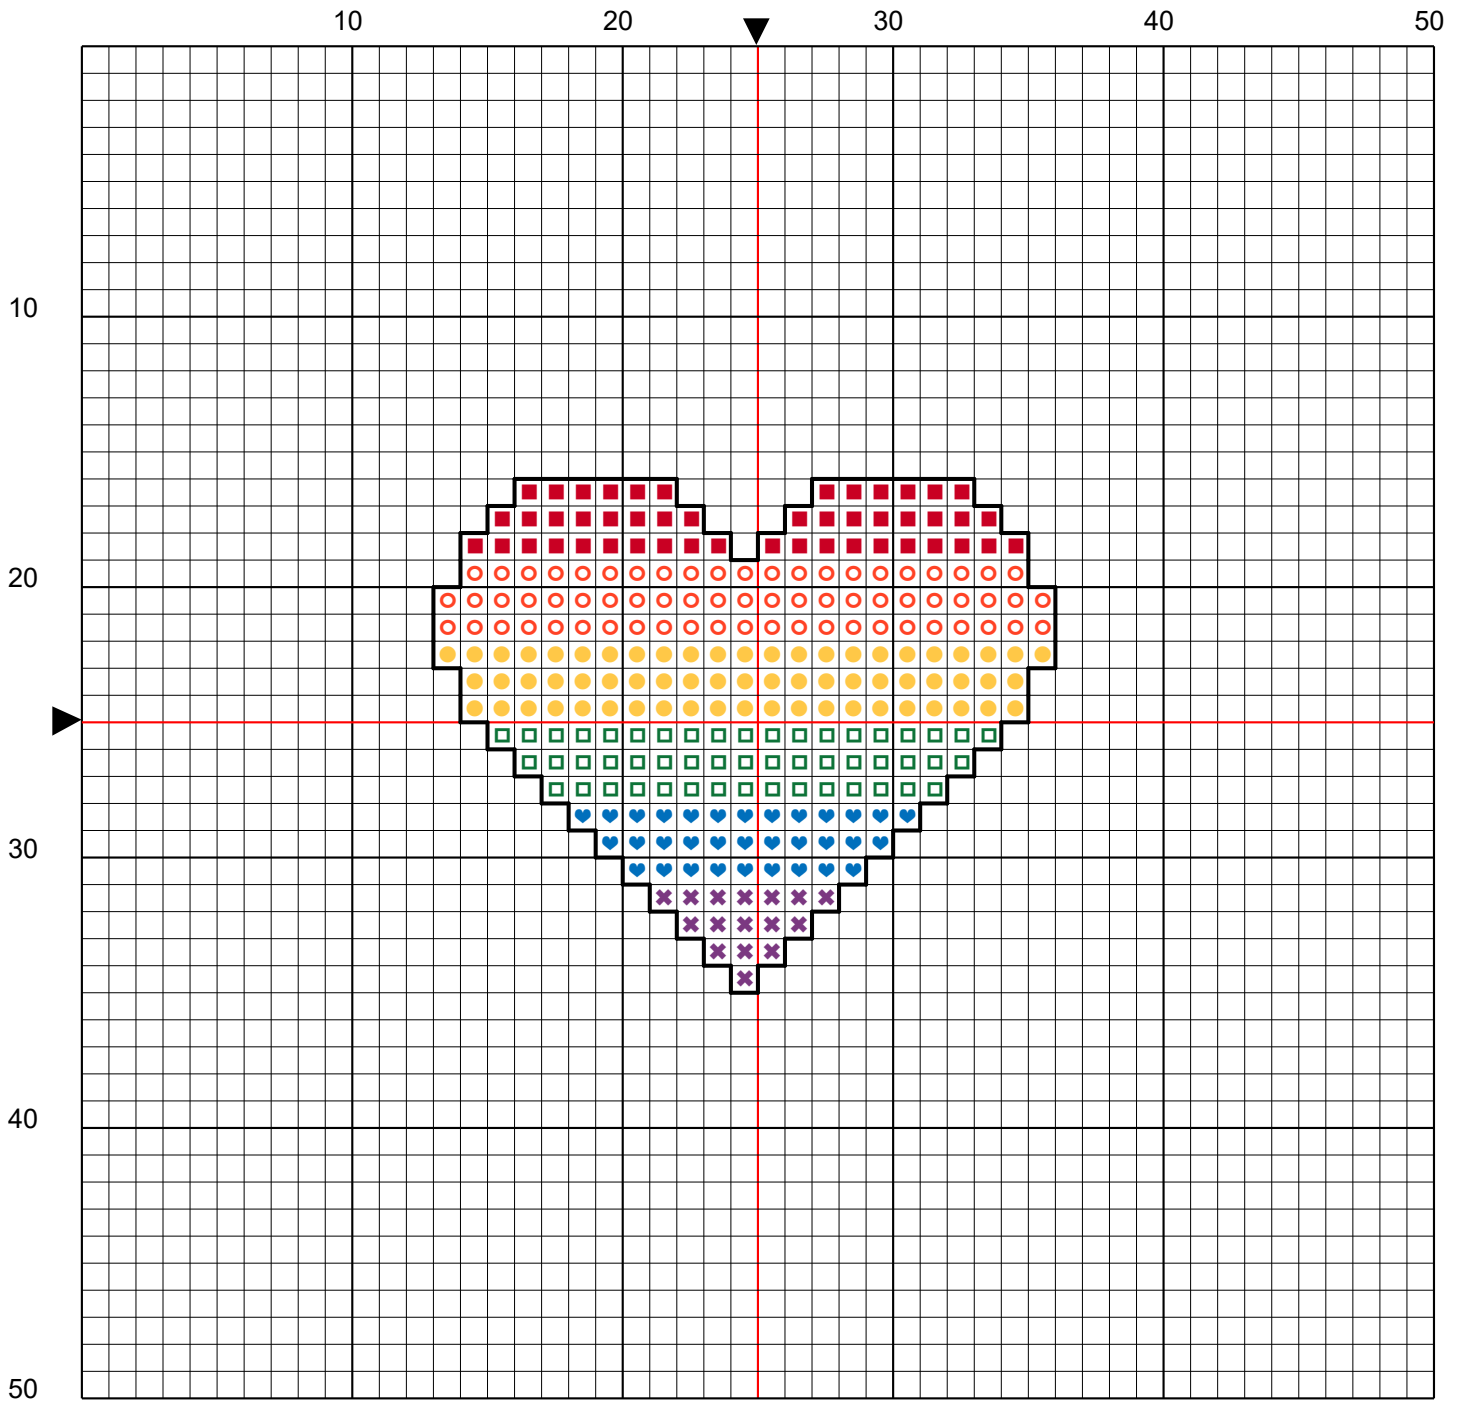

Striped Pride Heart

Striped Pride Heart

Striped Pride Heart

Striped Pride Heart

Striped Pride Heart

Canvas size: 50 x 50 Stitches

	Number	Name:	Strands	Length	Stitches	
■	DMC 666	Red Bright	2	0.1 Skeins	48	
○	DMC 608	Orange Bright	2	0.1 Skeins	67	
●	DMC 743	Yellow MD	2	0.1 Skeins	65	
□	DMC 701	Green	2	0.1 Skeins	51	
♥	DMC 995	Electric Blue dark	2	0.1 Skeins	33	
×	DMC 552	Violet MD	2	0.1 Skeins	16	
	DMC 310	Black	2	0.1 Skeins	b/s only	
No.	B/S - Color				Skeins	
DMC 310 (1 str)	Black				0.00	
	